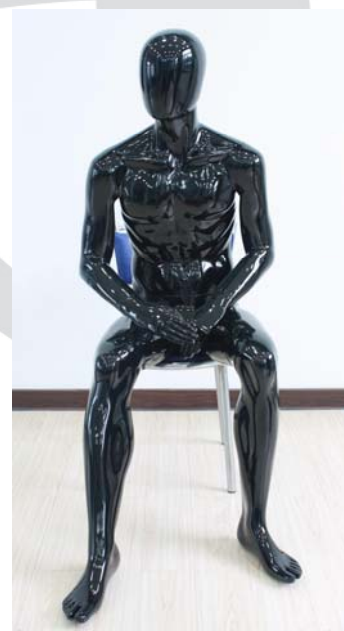

MILU15BI

Manichini in tinta bianco laccato con testa stilizzata "New Concept". Base rettangolare in metallo cromato con doppio attacco piede/polpaccio per l'inserimenti di calzature.

**€ 330,00**

N.B.: I prezzi non comprendono IVA 20%, trasporto e montaggio. Il presente listino annulla i precedenti insieme agli eventuali sconti di azioni promozionali. La validità di questo listino prezzi è temporanea

MILU15NE

Manichini in tinta bianco laccato con testa stilizzata "New Concept". Base rettangolare in metallo cromato con doppio attacco piede/polpaccio per l'inserimenti di calzature.

**€ 330,00**

N.B.: I prezzi non comprendono IVA 20%, trasporto e montaggio. Il presente listino annulla i precedenti insieme agli eventuali sconti di azioni promozionali. La validità di questo listino prezzi è temporanea