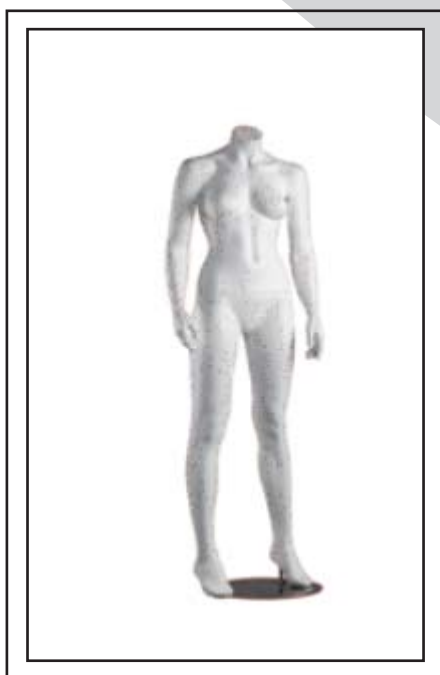

COLONNE DONNA

Charlene

Colette

Marta

Sylvie

Pauline

Michelle

Manichini senza testa in vetroresina colore bianco. Altezza Cm.166 e taglia 42 (misure leggermente differenti da posa a posa) Pedana rotonda in metallo cromato con doppio attacco piede/polpaccio per l'inserimento delle calzature. Non sempre tutte le pose disponibili a magazzino. Cad.€ 196,00

Maman * - Gestante - 209,00

Edwige * - Seduta - 196,00

Madam * - Taglie forti - € 209,00

Manichini senza testa in vetroresina colore bianco. Altezza Cm.166 e taglia 42 (misure leggermente differenti da posa a posa) Pedana rotonda in metallo cromato con doppio attacco piede/polpaccio per l'inserimento delle calzature. Non sempre tutte le pose disponibili a magazzino. Cad.€ 196,00

* Colonne donna speciali, manichini senza testa in vetroresina colore bianco. Pedana rotonda in metallo cromato con doppio attacco piede/polpaccio per l'inserimento delle calzature (ad eccezione del modello seduto "Edwige").