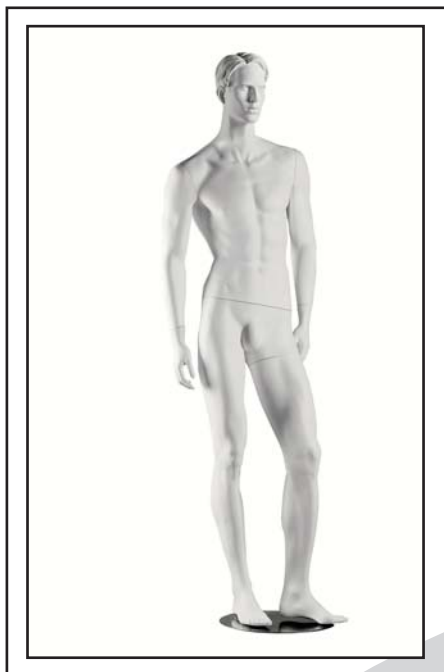

# STATUE DONNA E UOMO

Pauline

Maxim

Marlene

Sylvie

Fernand

Michelle

 **SOLDATI**<sup>®</sup> **snc**

# STATUE DONNA E UOMO

David

Manichini con testa scolpita in vetroresina colore bianco. Altezza donne Cm.181 e taglia 42; altezza uomini Cm.189 e taglia 48/50 (misure leggermente differenti da posa a posa). Pedana rotonda in metallo cromato con doppio attacco piede/polpaccio per l'inserimento delle calzature. Disponibili anche le pose SYLVIE, COLETTE E MARTIN (vedi listino manichini senza testa COLONNE).  
Cad.€ 226,00