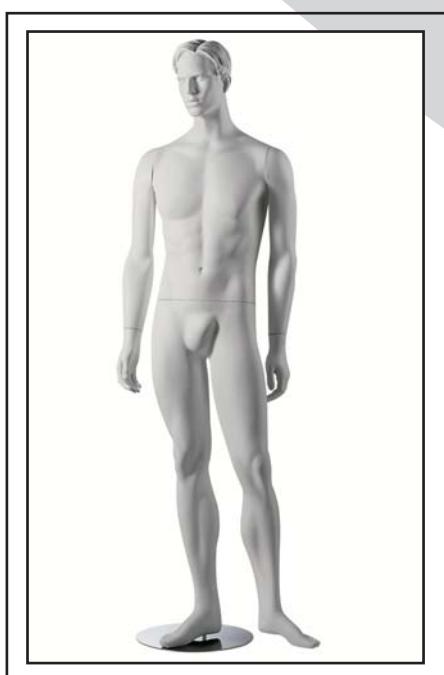

# STATUE DONNA E UOMO

Pauline

Maxim

Marlene

Sylvie

Fernand

Michelle

 **SOLDATI**<sup>®</sup> **snc**

# STATUE DONNA E UOMO

David

Manichini con testa scolpita in vetroresina colore bianco. Altezza donne Cm.181 e taglia 42; altezza uomini Cm.189 e taglia 48/50 (misure leggermente differenti da posa a posa). Pedana rotonda in metallo cromato con doppio attacco piede/polpaccio per l'inserimento delle calzature. Disponibili anche le pose SYLVIE, COLETTE E MARTIN (vedi listino manichini senza testa COLONNE).  
Cad.€ 226,00