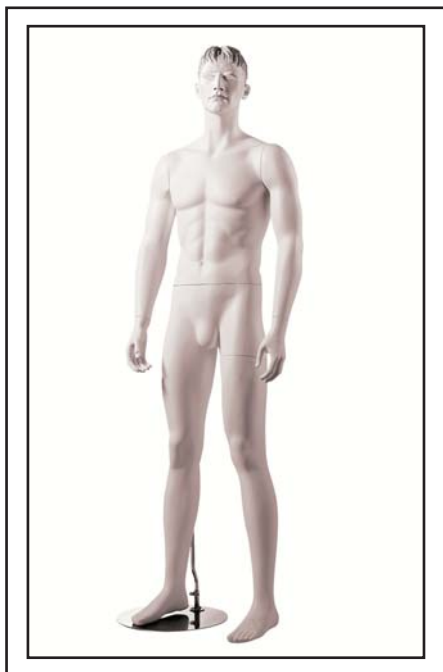

# STATUE DONNA E UOMO

Pauline

Maxim

Marlene

Sylvie

Fernand

Michelle

 **SOLDATI**<sup>®</sup> **snc**

# STATUE DONNA E UOMO

David

Manichini con testa scolpita in vetroresina colore bianco. Altezza donne Cm.181 e taglia 42; altezza uomini Cm.189 e taglia 48/50 (misure leggermente differenti da posa a posa). Pedana rotonda in metallo cromato con doppio attacco piede/polpaccio per l'inserimento delle calzature. Disponibili anche le pose SYLVIE, COLETTE E MARTIN (vedi listino manichini senza testa COLONNE).  
Cad.€ 226,00